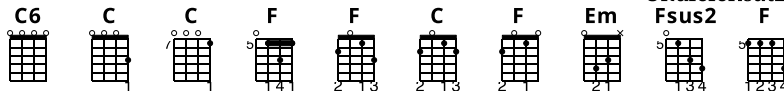

Aloha Oe

Text: Lili'uokalani

Ukulelensatz: Symphonic Ukulele Solos 1935

♩ = 90

C6 C C F F C F F EmEm C F F F F Fsus2 C F F Em C

1. *mf* Haa heo e_ka u- a i na pa li ke ni- hi a- ei la_i ka na- he- le E u-

C F F F F F Em Em C C F C C C F C C Em